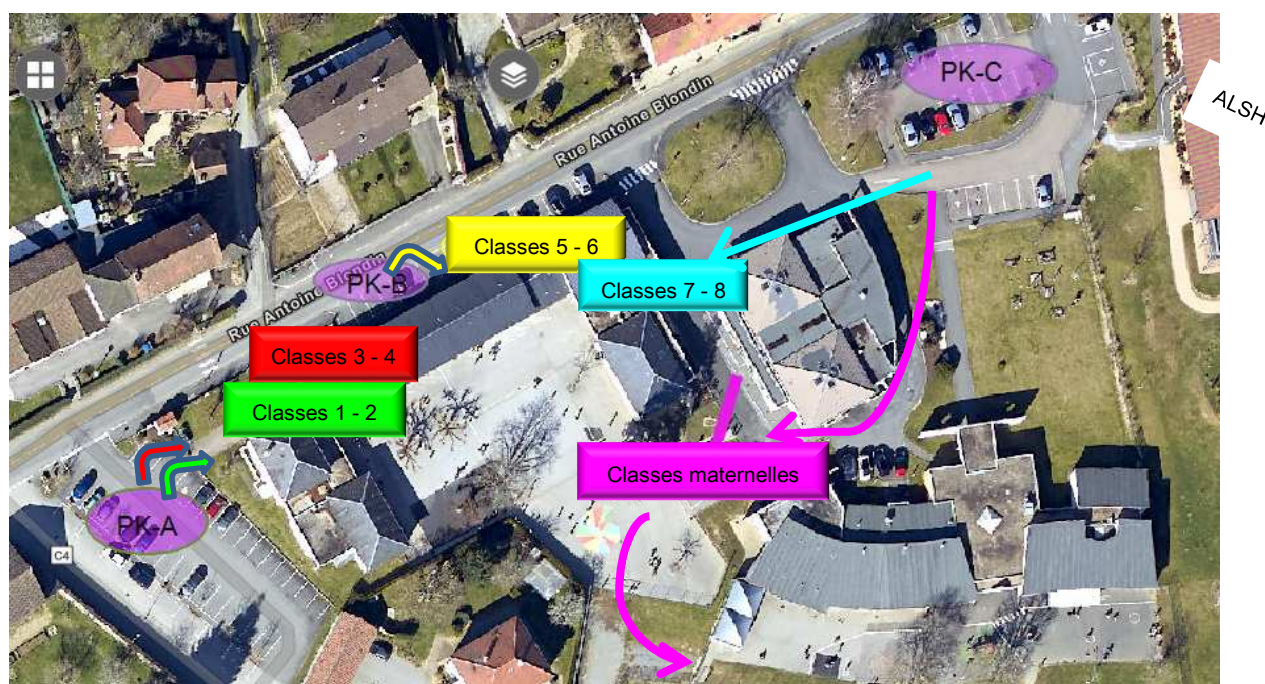

## SCHEMA D'ACCES AUX CLASSES

### ECOLE ELEMENTAIRE :

**Classes 1 – 2 :** CP Mme Filleul  
CP-CE1 Mme Maytraud  
→ *Parking suggéré PK-A*

**Classes 3 – 4 :** CE2-CM1 Mme Nicolas  
CM1-CM2 Mme Chantraine  
→ *Parking suggéré PK-A*

**Classes 5 – 6 :** CE1-CE2 Mme Gautier  
CM2 Mme Auroy  
→ *Parking suggéré PK-B*

### ECOLE MATERNELLE :

Accès **classes maternelles** par la cour de l'école primaire, puis porte extérieure de chaque classe côté cour maternelle → *Parking suggéré PK-C*